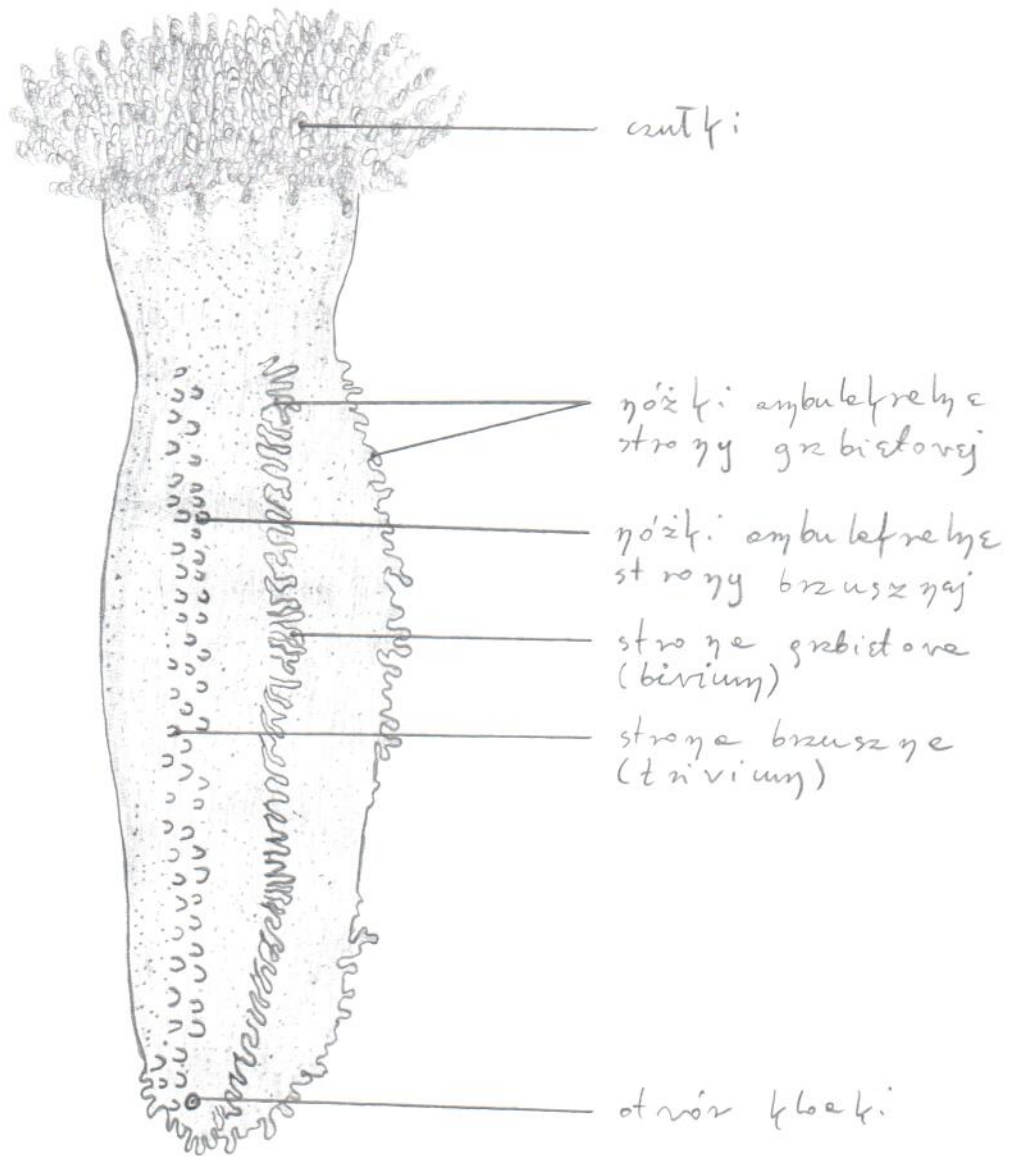

7. Słupki - polnoji.

Typ: Echiinodermate

Podtyp: Eleutherozoa

Gromada: Holothuroidea

Rząd: Dendrochirote

Genus: Cucumaria planci